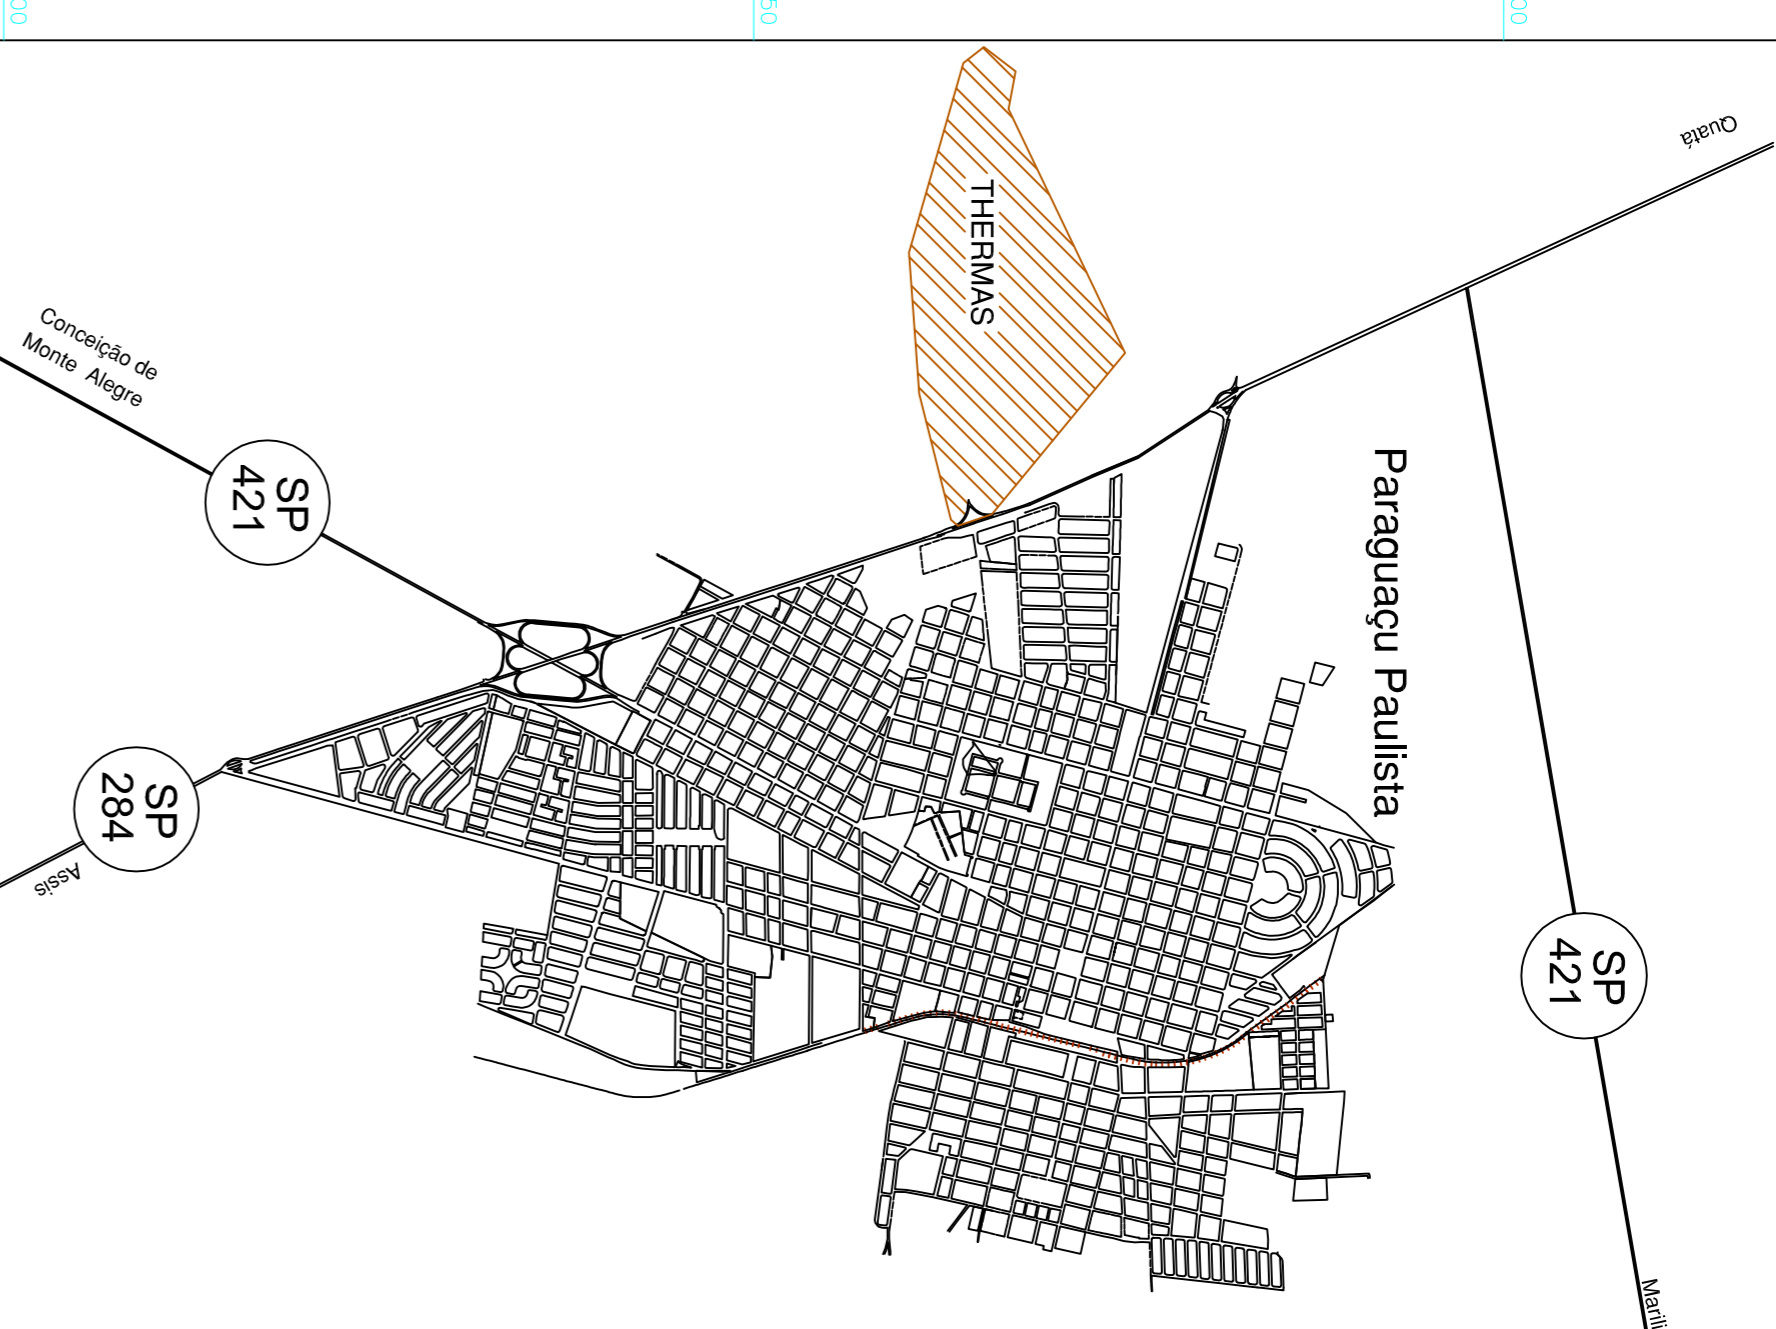

CROQUI DE LOCALIZAÇÃO

GLOBAL TOPOGRAFIA
CNPJ: 11.168.481/0001-18 Ins. Mun. 107860 - R. Silvestre Ribeiro Magalhães, 172, Paraguaçu Paulista - SP
Fone: 18-3381-5809 - e-mail: mestrados@topografia.com.br, globaltopografia@guilherme.com.br

PLANTA PLANIMÉTRICA EROSÃO THERMAS

QUINCA

Cliente
DAEE
Unidade / Local / Estado
PARAQUAÇU PAULISTA - SP
Objeitos
PROJETO DE RECUPERAÇÃO DE EROSOES
Escala:
1/3500

QUADRO DE AREAS

Fonte:	Rea, Técnico Antonio Marcos da Silva - CRC ENR. ABO20010 - 0954 - 0693041194 - SP ART. N.º 92212120120646828
APROVAÇÃO:	Campos e Desenhos Antonio Marcos da Silva

Nº	NOME	GENÉRICO	ABRIGADA S/N	ALTURA FUSTE	DIÂMETRO CM	QUANTIDADE ARVORES	VOLUME M3	ÁREA A SUPRIMIR	ÁREA A RECUPERAR
37	JACARANDA DO CAMPO	Myrsine torreyana	N	1,50	20	07	7,49		
38	JACARANDA DO CAMPO	Xylocarpus gmelini	N	1	10	02	0,68		
39	JACARANDA DO CAMPO	Amorpha emarginata	N	2	10	01	0,68		
40	JACARANDA DO CAMPO	Pterocarpus guianensis	N	2,5	25	05	10,6		
41	JACARANDA DO CAMPO	Macaranga acutifolia	N	2	30	39	79,56		
42	JACARANDA DO CAMPO	Hymenaea maritima	N	1,50	30	02	3,04		
43	JACARANDA DO CAMPO	Andira nitida	N	2	30	03	6,12		
44	JACARANDA DO CAMPO	Syzygium cumini	N	2	25	03	5,07		
45	JACARANDA DO CAMPO	Pinus escholtzii	N	2,20	25	01	1,87		
46	JACARANDA DO CAMPO	Bimphandra garthiana	N	1,50	20	02	2,02		
47	JACARANDA DO CAMPO	Andira nitida	N	2	30	03	6,12		
48	JACARANDA DO CAMPO	Copaifera langsdorffii	S	3,20	30	02	6,52		
49	JACARANDA DO CAMPO	Syzygium olivaceum	N	8	25	01	6,80		
50	JACARANDA DO CAMPO	ÁREA DE SUPRESSÃO BIOM CERRADO EM ESTÁGIO MÉDIO DE REGENERAÇÃO					2,7515 ha		11,006 ha
51	JACARANDA DO CAMPO	ÁREA DE INTERVENÇÃO						12,7939 ha	12,7939 ha
52	JACARANDA DO CAMPO	ÁREA A REPROESTAB. MATO EXISTENTE							18,9000ha
53	JACARANDA DO CAMPO	TOTAL							23,7999 ha